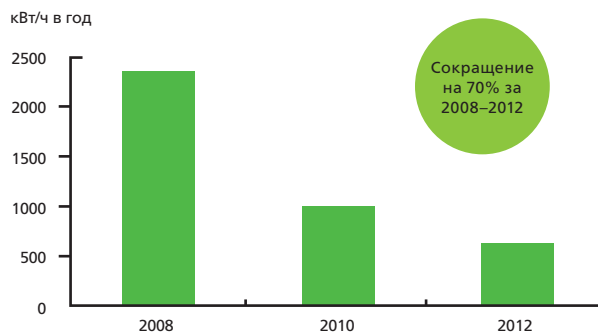

Энергопотребление лифтов KONE

Основной расчет является лифт со скоростью 1 м/с, грузоподъемностью 630 кг, высотой подъема 9 м (4 этажа), 150.000 пусков/год

1. **1 Эффективный подъемный механизм**
   Полностью обновленный двигатель KONE EcoDisc® и высокоэффективная приводная система обеспечивают еще большую энерго-эффективность, тем самым сокращая затраты на эксплуатацию и выбросы углекислого газа.
2. **2 Эко-эффективный рекуперативный привод**
   Наш новейший рекуперативный привод возвращает энергию в систему, которую можно повторно использовать в здании. Таким образом, потребление электроэнергии сокращается на 20%.
3. **3 Долговечное светодиодное освещение**
   Светодиодные светильники потребляют на 80% меньше электроэнергии и служат в 10 раз дольше по сравнению с галогенными лампами.
4. **4 Перевод лифта в режим ожидания**
   Когда лифт не используется, система переводит его в режим ожидания, тем самым обеспечивая значительную экономию энергии.

KONE заняла 39 место среди самых инновационных компаний в мире по мнению журнала Forbes. KONE была единственной лифтовой компанией среди первых пятидесяти.