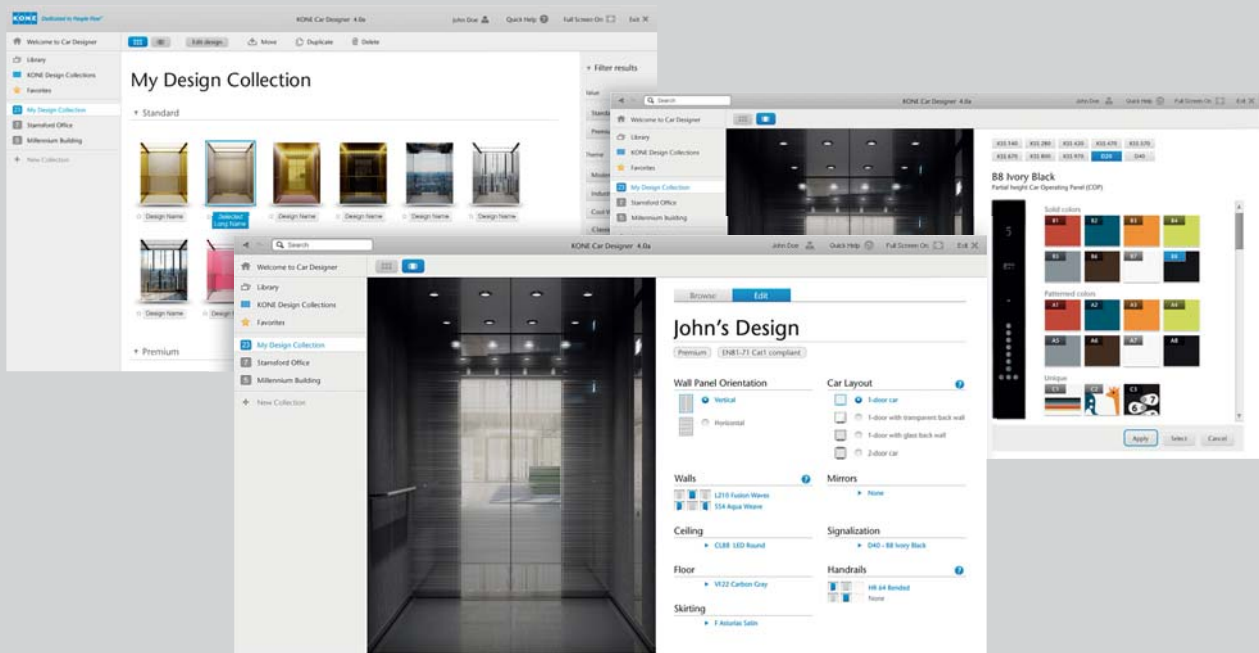

www.kone.com/toolbox/ru_RU