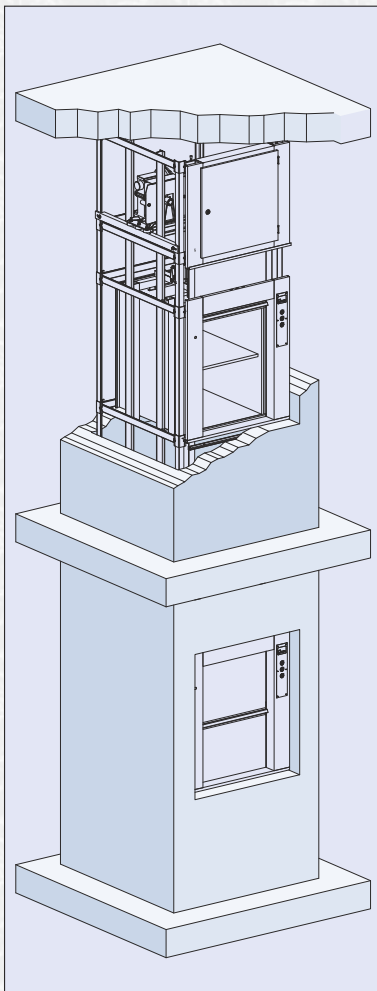

С

К

В

МАЛЫЕ ГРУЗОВЫЕ ЛИФТЫ

5 кг - 300 кг

ВЕРТИКАЛЬНО-РАЗДВИЖНЫЕ ДВЕРИ НА ВЫСОТЕ ЗАГРУЗКИ

Загрузка:

- с одной стороны
- с противоположных сторон
- с угловых (перпендикулярных) сторон

Расположение привода:

- вверху шахты
- сбоку от шахты
- внизу шахты

Грузоподъемность:

- 50 кг
- 100 кг
- 300 кг

Рабочая скорость:

- $v = 0.20$ м/с
- $v = 0.25$ м/с
- $v = 0.30$ м/с
- $v = 0.45$ м/с

Стандартные размеры кабины

- Ширина: мин. 400 мм макс. 1000 мм
- Глубина: мин. 400 мм макс. 1000 мм
- Высота: мин. 600 мм макс. 1200 мм

ВЕРТИКАЛЬНО-РАЗДВИЖНЫЕ ДВЕРИ НА УРОВНЕ ПОЛА

Загрузка:

- с одной стороны
- с противоположных сторон

Расположение привода:

- вверху шахты

Грузоподъемность:

- 100 кг
- 300 кг

Рабочая скорость:

- $v = 0.20$ м/с
- $v = 0.30$ м/с

Стандартные размеры кабины

- Ширина: мин. 400 мм макс. 1000 мм
- Глубина: мин. 600 мм макс. 1000 мм
- Высота: мин. 800 мм макс. 1200 мм