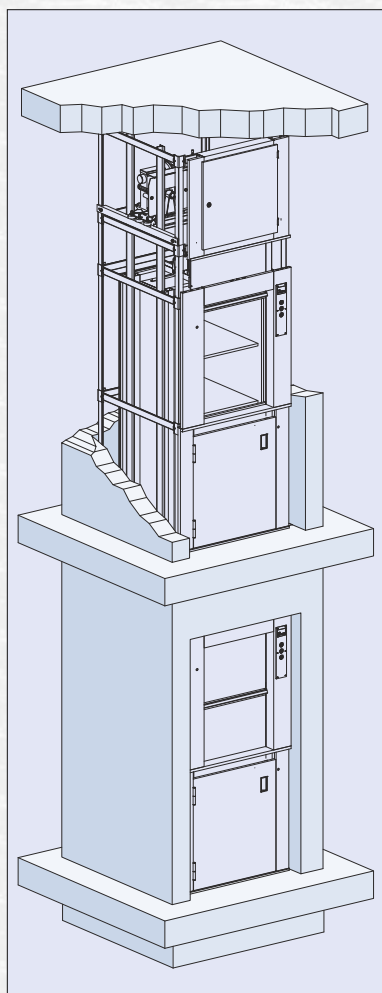

Расположение привода:

- вверху шахты

Грузоподъемность:

- 100 кг
- 300 кг

Рабочая скорость:

- $v = 0.20$ м/с
- $v = 0.30$ м/с

Стандартные размеры кабины

- Ширина: мин. 400 мм макс. 1000 мм
- Глубина: мин. 600 мм макс. 1000 мм
- Высота: мин. 800 мм макс. 1200 мм

РАСПАШНЫЕ ДВЕРИ НА УРОВНЕ ПОЛА

Двери одностворчатые
или двухстворчатые

Загрузка:

- с одной стороны
- с противоположных сторон
- с угловых (перпендикулярных) сторон

Расположение привода:

- вверху шахты
- внизу, сбоку от шахты

Грузоподъемность:

- 100 кг
- 200 кг
- 300 кг

Рабочая скорость:

- $v = 0.15$ м/с
- $v = 0.20$ м/с
- $v = 0.25$ м/с
- $v = 0.30$ м/с

Стандартные размеры кабины

- Ширина: мин. 400 мм
макс. 1000 мм
- Глубина: мин. 600 мм
макс. 1000 мм
- Высота: мин. 800 мм
макс. 1200 мм

- $v = 0.20$ м/с
- $v = 0.30$ м/с

Стандартные размеры кабины

- Ширина: 550 мм или 600 мм
- Глубина: 700 мм
- Высота: 1700 мм

Другие варианты по запросу. Возможны изменения.

Специальное исполнение:

- Малые грузовые лифты с автоматическими вертикально-раздвижными дверями
- Подготовка каркаса шахты лифта под остекление на объекте
- Судовые лифты с учетом требований «Lloyd's Register of Shipping»
- Малые грузовые лифты во взрывозащитном исполнении
- Малые грузовые лифты с увеличенной скоростью до $v = 1,0$ м/с