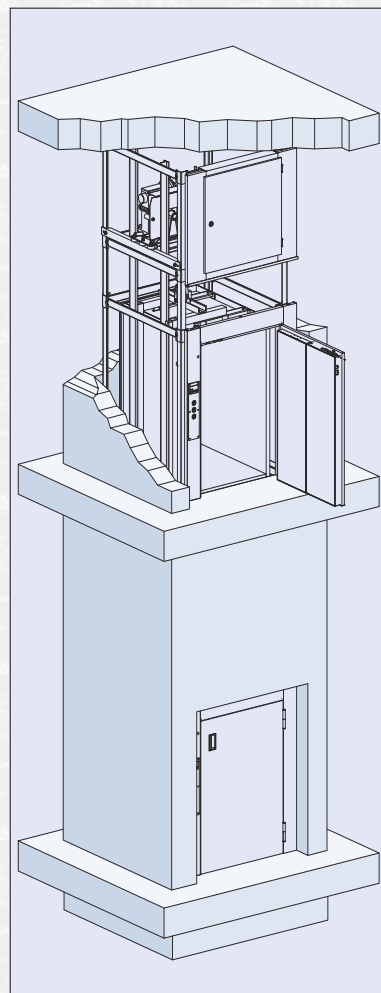

РАСПАШНЫЕ ДВЕРИ НА УРОВНЕ ПОЛА

Двери одностворчатые
или двухстворчатые

Загрузка:

- с одной стороны
- с противоположных сторон
- с угловых (перпендикулярных) сторон

Расположение привода:

- вверху шахты
- внизу, сбоку от шахты

Грузоподъемность:

- 100 кг
- 200 кг
- 300 кг

Рабочая скорость:

- $v = 0.15$ м/с
- $v = 0.20$ м/с
- $v = 0.25$ м/с
- $v = 0.30$ м/с

Стандартные размеры кабины

- Ширина: мин. 400 мм
макс. 1000 мм
- Глубина: мин. 600 мм
макс. 1000 мм
- Высота: мин. 800 мм
макс. 1200 мм

КОМБИНИРОВАННЫЕ РАЗДВИЖНЫЕ- РАСПАШНЫЕ ДВЕРИ

Загрузка:

- с одной стороны
- с противоположных сторон

Расположение привода:

- вверху шахты

Грузоподъемность:

- 100 кг
- 300 кг

Рабочая скорость:

- $v = 0.20$ м/с
- $v = 0.30$ м/с

Стандартные размеры кабины

- Ширина: 550 мм или 600 мм
- Глубина: 700 мм
- Высота: 1700 мм

Другие варианты по запросу. Возможны изменения.

Специальное исполнение:

- Малые грузовые лифты с автоматическими вертикально-раздвижными дверями
- Подготовка каркаса шахты лифта под остекление на объекте
- Судовые лифты с учетом требований «Lloyd's Register of Shipping»
- Малые грузовые лифты во взрывозащитном исполнении
- Малые грузовые лифты с увеличенной скоростью до $v = 1,0$ м/с