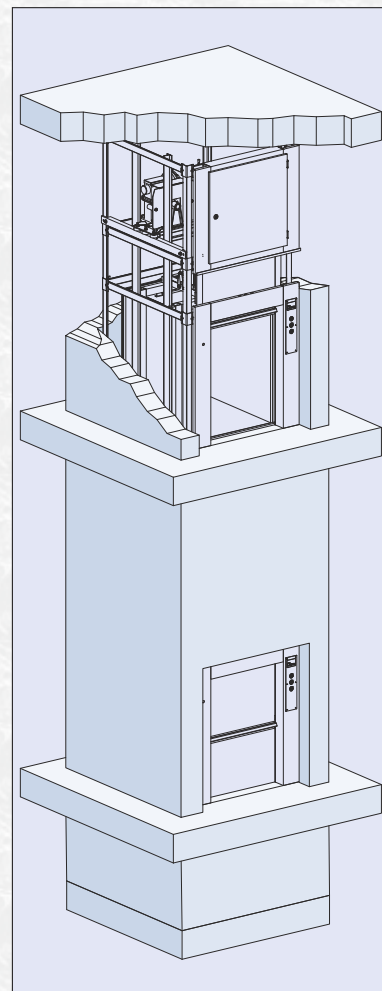

Расположение привода:

- вверху шахты

Грузоподъемность:

- 100 кг
- 300 кг

Рабочая скорость:

- $v = 0.20$ м/с
- $v = 0.30$ м/с

Стандартные размеры кабины

- Ширина: мин. 400 мм макс. 1000 мм
- Глубина: мин. 600 мм макс. 1000 мм
- Высота: мин. 800 мм макс. 1200 мм

РАСПАШНЫЕ ДВЕРИ НА УРОВНЕ ПОЛА

Двери одностворчатые
или двухстворчатые

Загрузка:

- с одной стороны
- с противоположных сторон
- с угловых (перпендикулярных) сторон

Расположение привода:

- вверху шахты
- внизу, сбоку от шахты

Грузоподъемность:

- 100 кг
- 200 кг
- 300 кг

Рабочая скорость:

- $v = 0.15$ м/с
- $v = 0.20$ м/с
- $v = 0.25$ м/с
- $v = 0.30$ м/с

Стандартные размеры кабины

- Ширина: мин. 400 мм
макс. 1000 мм
- Глубина: мин. 600 мм
макс. 1000 мм
- Высота: мин. 800 мм
макс. 1200 мм

- $v = 0.20$ м/с
- $v = 0.30$ м/с

Стандартные размеры кабины

- Ширина: 550 мм или 600 мм
- Глубина: 700 мм
- Высота: 1700 мм

Другие варианты по запросу. Возможны изменения.

Специальное исполнение:

- Малые грузовые лифты с автоматическими вертикально-раздвижными дверями
- Подготовка каркаса шахты лифта под остекление на объекте
- Судовые лифты с учетом требований «Lloyd's Register of Shipping»
- Малые грузовые лифты во взрывозащитном исполнении
- Малые грузовые лифты с увеличенной скоростью до $v = 1,0$ м/с