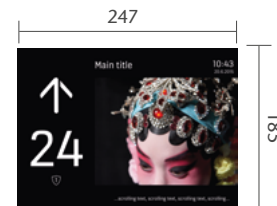

## TFT LCD DISPLAYS

Доступні тільки для Swing COP

10.4 дюймів TFT LCD вертикальний

10.4 дюймів TFT LCD горизонтальний

12.1 дюймів TFT LCD вертикальний

12.1 дюймів TFT LCD горизонтальний