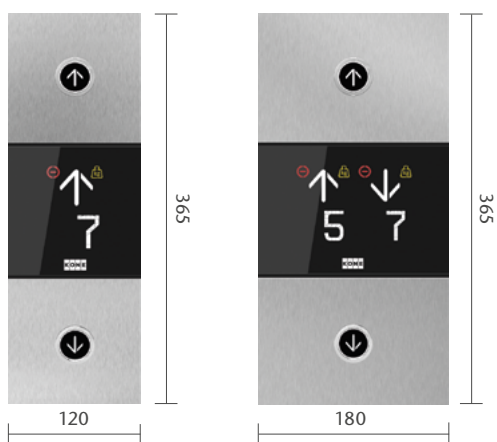

ПОСТИ ВИКЛИКУ З ІНДИКАЦІЄЮ (LСІ)

Вбудовані