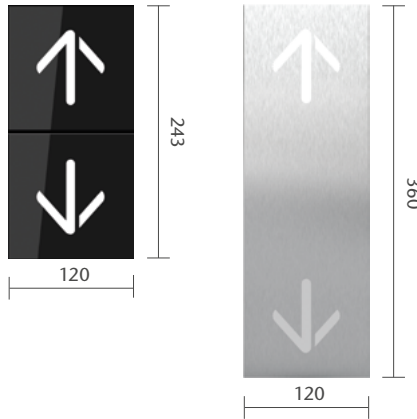

ІНДИКАТОР НА ПОВЕРСІ (НІ)

Вбудований

ІНДИКАТОР НАПРЯМКУ (НЛ)

Вбудований

ОЗДОБЛЕННЯ ДЛЯ ПАНЕЛЕЙ КЕРУВАННЯ ТА ПОСТІВ ВИКЛИКУ

Copper satin stainless steel

Copper mirror stainless steel*

Silver brushed stainless steel

Silver mirror polished stainless steel

Indirect silver stainless steel

Dark gray brushed stainless steel

Black mirror stainless steel*

Golden brushed stainless steel*

Golden mirror polished stainless steel*

Indirect golden stainless steel*

* Тільки для Swing COP