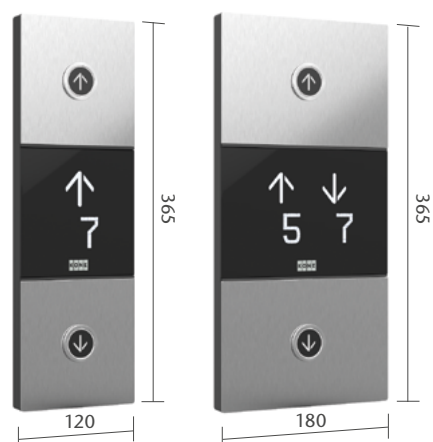

Накладні

Товщина 21 мм