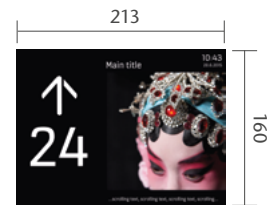

## KDS 330 ДИСПЛЕЇ

5.7 дюймів STN LCD

9 дюймів STN LCD

Точково-матричний, Білий, червоний

## TFT LCD DISPLAYS

Доступні тільки для Swing COP

10.4 дюймів TFT LCD вертикальний

10.4 дюймів TFT LCD горизонтальний

12.1 дюймів TFT LCD вертикальний

12.1 дюймів TFT LCD горизонтальний