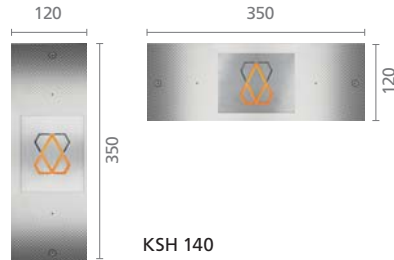

KSS 140

Монтируется вровень с поверхностью,
антивандальная

Доступна только для вертикальной конфигурации панелей
Для KONE ReFresh™ 200 доступна только в неполную высоту кабины

KSC 143
В полную высоту кабины
CH* - внутренняя высота кабины

* **Примечание:**
Точная высота панели управления зависит от
внутренней высоты кабины (CH) и выбранного потолка

Панель управления кабиной (COP)

Отделка лицевой панели:
Нержавеющая сталь Scottish Quad
(K) или Нержавеющая сталь Asturias
Satin (F)

Дисплей: Точечно-матричный с
прокруткой

Устройства сигнализации на этажах

KSH 140

KSS 280

Монтируется на поверхности

Для KONE ReFresh™ 200 доступна только в неполную
высоту кабины

Панель управления кабиной (COP)

Отделка лицевой панели:
Черный поликарбонат
и нержавеющая сталь с
вертикальной шлифовкой

Дисплей: Сегментированный LCD

Устройства сигнализации на этажах

Премия Reddot design
Положительный отзыв - 2012