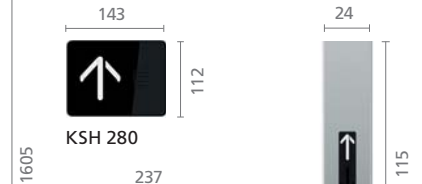

Устройства сигнализации на этажах