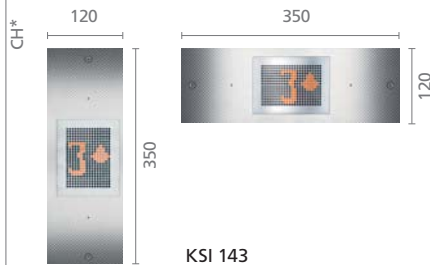

Устройства сигнализации на этажах

KSI 143