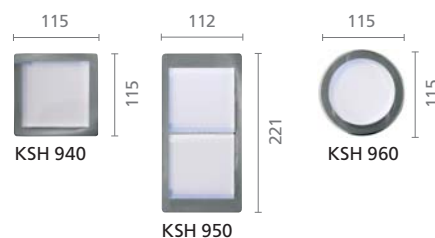

KSC 970/973/977
В полную высоту кабины P

* **Примечание:**
Точная высота панели управления зависит от внутренней высоты кабины (CH) и выбранного потолка