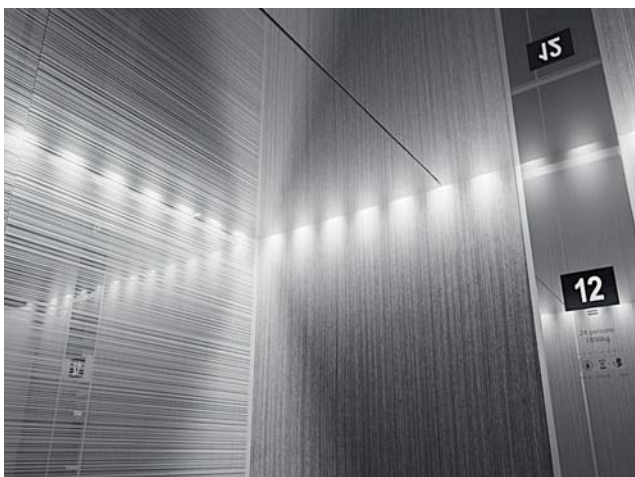

Потолок CL181, установленный в кабине