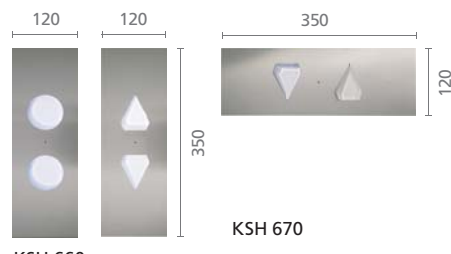

KSH 660

KSH 670