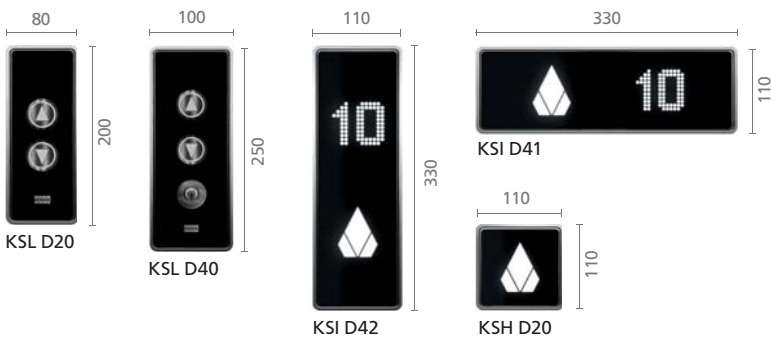

Сигнализационные устройства на этажах (KSC D20, KSC D40, Необычный дизайн (Блоки и Номера))

Любой из 8 однотонных цветов доступен для сигнализационных устройств на этажах.

Примечание:
Дизайн может быть выполнен по желанию заказчика.
Проконсультируйтесь с отделом продаж KONE.