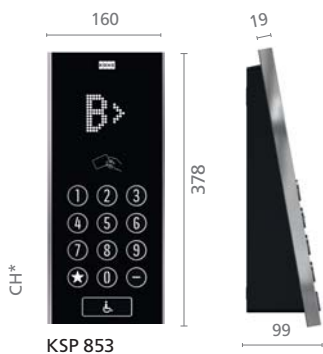

KSH 660

KSH 670

KSI 673/675

KSA 673

KSL 670

KSC 673/675
 В полную высоту кабины

*** Примечание:**

Точная высота панели управления зависит от внутренней высоты кабины (CH) и выбранного потолка

KSS 800

Монтируется на поверхности

Доступна только для системы управления по этажу назначения (DCS) KONE Polaris™
Не доступна для KONE ReFresh™ 200

Панель управления кабиной (COP)

Отделка лицевой панели:
Черный поликарбонат

Дисплей:
KSC 863: Точечно-матричный с прокруткой

Пульт управления маршрутом (DOP)

Идентификатор лифта (EID)

Премия Reddot design
Положительный отзыв - 2012

KSC 863
В полную высоту кабины

KSS 970

Монтируется вровень с поверхностью