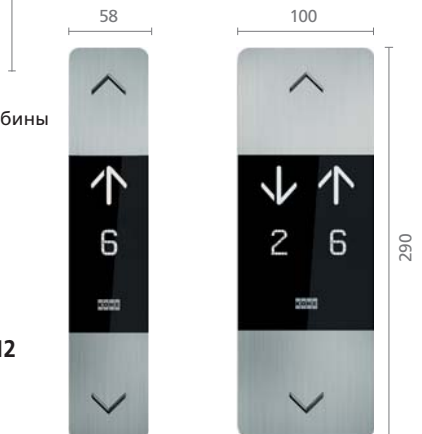

KSC 296
В полную высоту кабины
(ширина = 218 мм)

KSL 284

KSL 286
Симплекс

KSL 286
Дуплекс

Премия Reddot design
Положительный отзыв - 2012