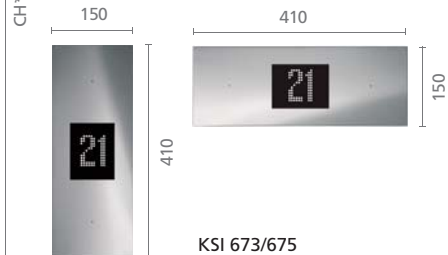

KSH 660

KSH 670

KSI 673/675

KSA 673

KSL 670

KSC 673/675
 В полную высоту кабины

*** Примечание:**

Точная высота панели управления зависит от внутренней высоты кабины (CH) и выбранного потолка