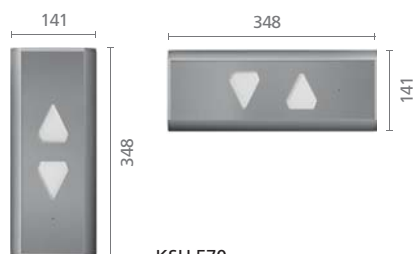

KSS 570

Монтируется на поверхности

Доступна только для вертикальной конфигурации панелей
Для KONE ReFresh™ 200 доступна только в неполную высоту кабины
Не доступна для KONE MonoSpace® 700 и KONE MiniSpace™

Панель управления кабиной (COP)

Отделка лицевой панели:
Asturias Satin (F)
Murano Mirror (H)

Дисплей:
KSC 573: Точечно-матричный с прокруткой
KSC 575: Черно-белый LCD

Устройства сигнализации на этажах

KSH 570

KSC 573/575
В полную высоту кабины

KSS 670

Монтируется вровень с поверхностью

Для KONE ReFresh™ 200 доступна только в неполную высоту кабины

Панель управления кабиной (COP)

Отделка лицевой панели:
Asturias Satin (F)
Murano Mirror (H)
Golden Mirror (HTIN) P

Дисплей:
KSC 673: Точечно-матричный с прокруткой
KSC 675: Черно-белый LCD

Устройства сигнализации на этажах

KSC 673/675
В полную высоту кабины

* Примечание:

Точная высота панели управления зависит от внутренней высоты кабины (CH) и выбранного потолка