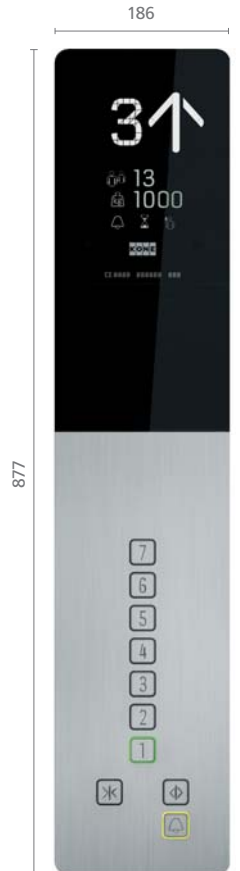

KSI 143

KSH 140

KSL 140

KSS 280

Монтируется на поверхности

Для KONE ReFresh™ 200 доступна только в неполную
высоту кабины

KSC 286
В неполную
высоту кабины

KSC 296
В полную высоту кабины
(ширина = 218 мм)

Панель управления кабиной (COP)

Отделка лицевой панели:
Черный поликарбонат
и нержавеющая сталь с
вертикальной шлифовкой

Дисплей: Сегментированный LCD

Устройства сигнализации на этажах

KSH 280

KSI 286

KSL 280