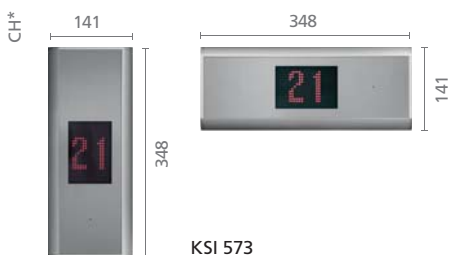

KSS 570

Монтируется на поверхности

Доступна только для вертикальной конфигурации панелей
Для KONE ReFresh™ 200 доступна только в неполную высоту кабины
Не доступна для KONE MonoSpace® 700 и KONE MiniSpace™

Панель управления кабиной (COP)

Отделка лицевой панели:
Asturias Satin (F)
Murano Mirror (H)

Дисплей:
KSC 573: Точечно-матричный с прокруткой
KSC 575: Черно-белый LCD

Устройства сигнализации на этажах

KSC 573/575
В полную высоту кабины

KSS 670

Монтируется вровень с поверхностью

Для KONE ReFresh™ 200 доступна только в неполную высоту кабины

Панель управления кабиной (COP)

Отделка лицевой панели:
Asturias Satin (F)
Murano Mirror (H)
Golden Mirror (HTIN) P

Дисплей:
KSC 673: Точечно-матричный с прокруткой
KSC 675: Черно-белый LCD

Устройства сигнализации на этажах

KSC 673/675
В полную высоту кабины

* Примечание:

Точная высота панели управления зависит от внутренней высоты кабины (CH) и выбранного потолка