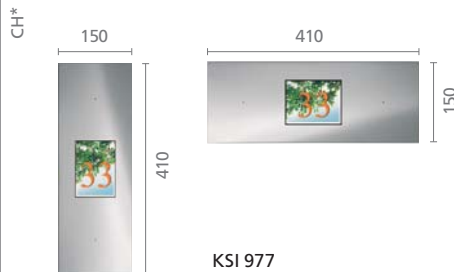

KSC 970/973/977
В полную высоту кабины P

* **Примечание:**
Точная высота панели управления зависит от внутренней высоты кабины (CH) и выбранного потолка