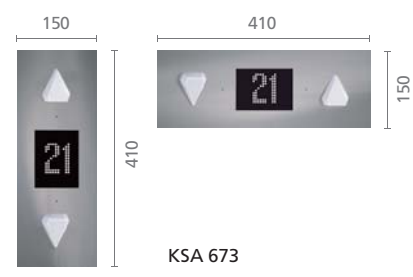

KSI 673/675

KSA 673

KSC 673/675
В полную высоту кабины

* Примечание:

Точная высота панели управления зависит от внутренней высоты кабины (CH) и выбранного потолка