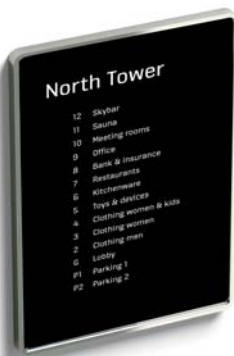

Указатель организаций

TD1

Отделка рамы: шлифованный или полированный алюминий

Указатель организаций (или квартир) легко может быть изменен в соответствии с требованиями заказчика.

Размеры

TD1

TD2

Указатели могут быть установлены как вертикально, так и горизонтально.