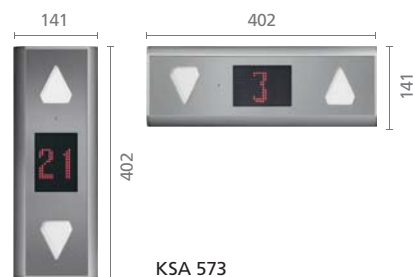

KSI 573

KSA 573

KSC 573/575
В полную высоту кабины