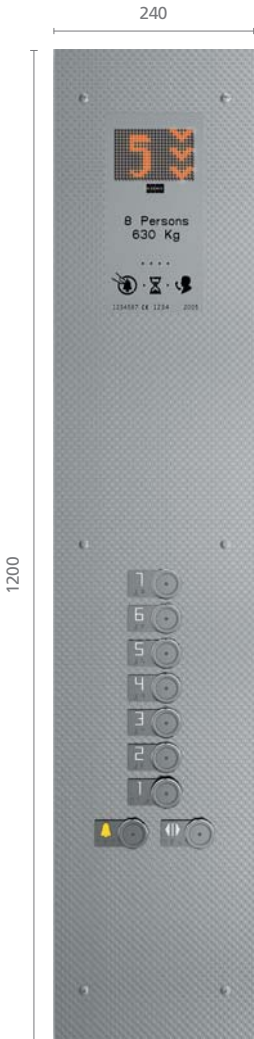

KSC 143
В неполную
высоту кабины

KSC 143
В полную высоту кабины
CH* - внутренняя высота кабины

* **Примечание:**
Точная высота панели управления зависит от
внутренней высоты кабины (CH) и выбранного потолка