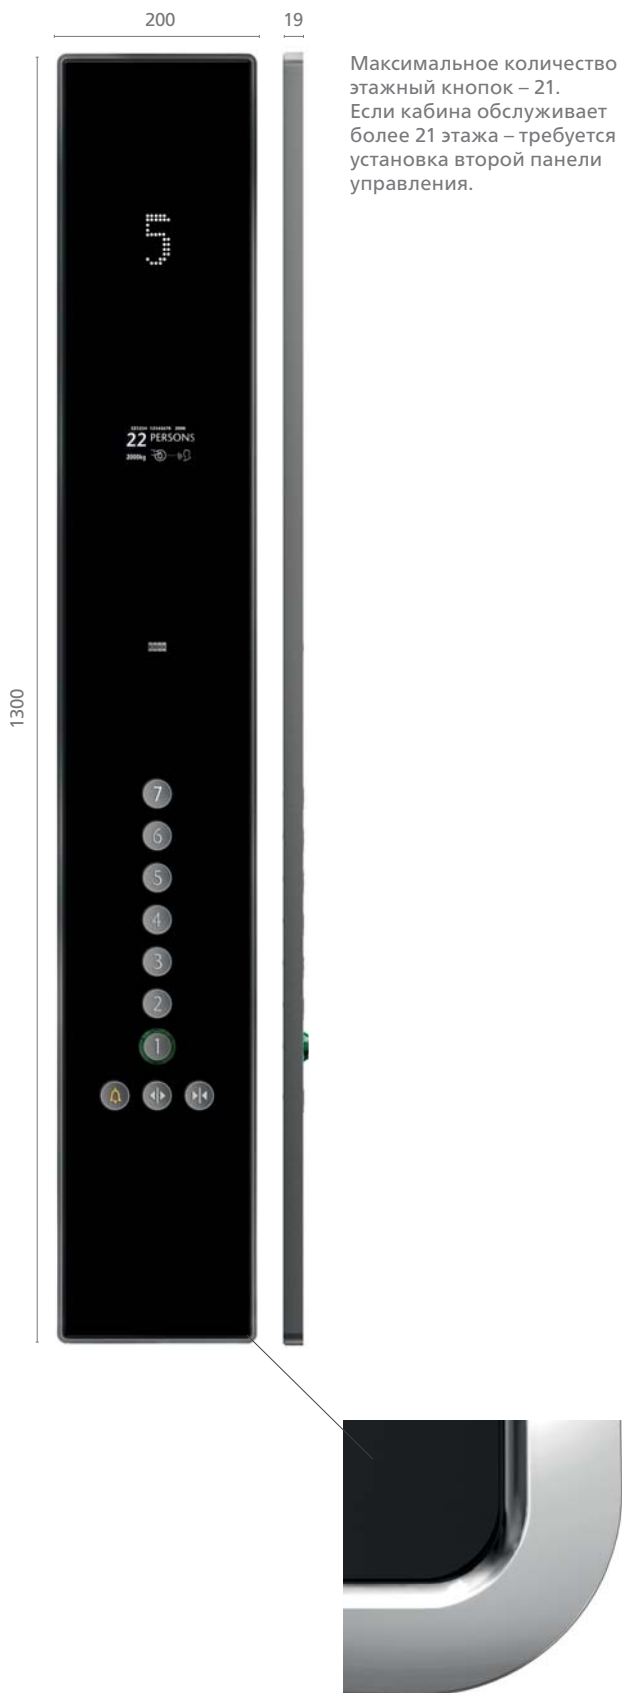

Панели управления кабиной (COP)

В неполную высоту кабины KSC D21, KSC D22, KSC D23