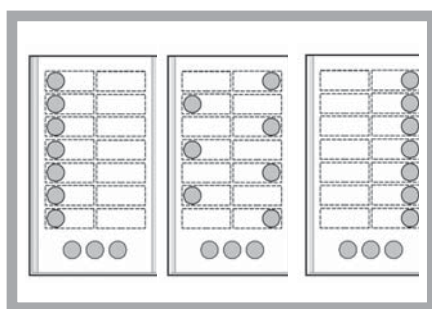

2 Определите расположение кнопок

Кнопки могут располагаться по центру, как в один, так и в два ряда, либо со смещением. Расположение в два ряда особенно удобно для лифтов с проходной кабиной, где размещение кнопки указывает на сторону, через которую будет осуществляться выход.