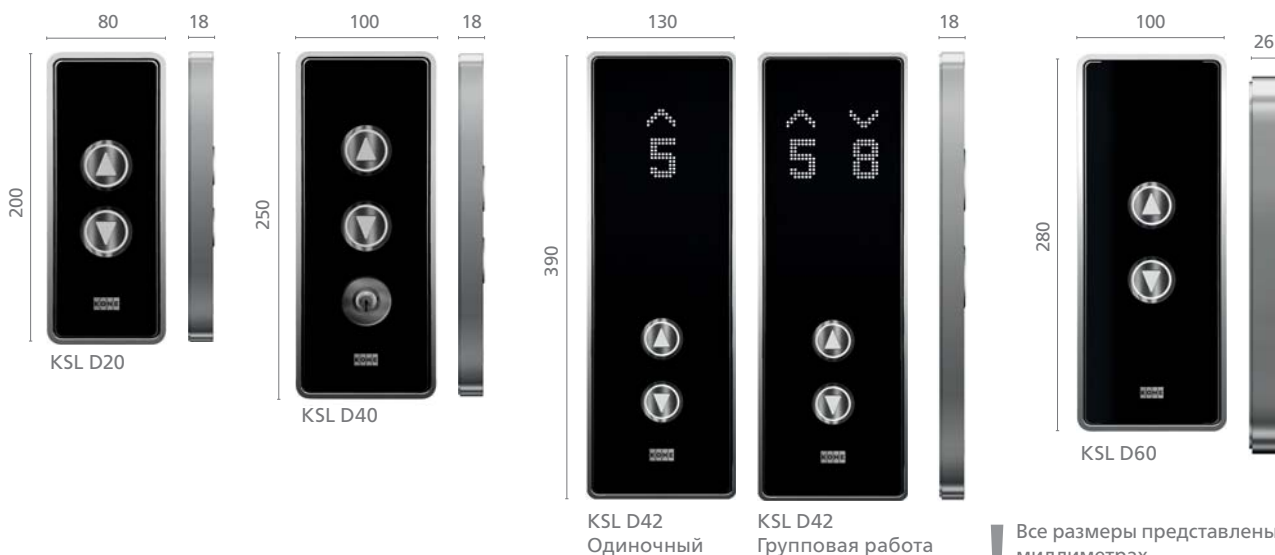

Посты вызова кабины

! Все размеры представлены в миллиметрах.

ПРИМЕЧАНИЕ: Сигнализационные устройства на этажах монтируются на поверхности дверной рамы или стене. Рамы сигнализационных устройств изготовлены из пластика с зеркальной или матовой отделкой.

Кнопки сигнализационных устройств на этажах

Кнопки сигнализационных устройств на этажах монтируются на поверхности. Подсветка кнопок янтарная или белая.

Шлифованная
нержавеющая сталь,
рельефная поверхность

Зеркальная полированная
нержавеющая сталь,
гладкая поверхность