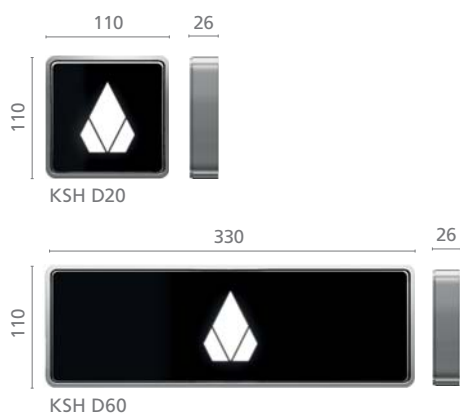

Спецификации сигнализационных устройств

Посты вызова кабины, индикаторы направления движения, индикаторы положения и направления движения кабины доступны в восьми однотонных цветовых решениях, представленных на странице 18.

Индикаторы направления движения