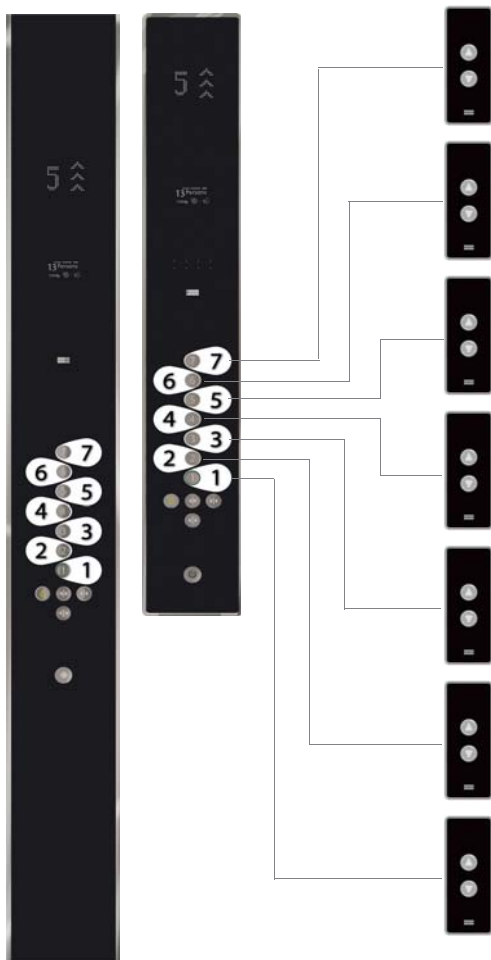

Блоки

Благодаря дизайну панели управления, сочетающему в себе яркие краски, чёткую нумерацию и информацию по этажам, пассажиры с лёгкостью будут находить свой этаж.

Этот свежий, яркий дизайн хорошо подходит для всех типов зданий, включая торговые центры, офисы и жилые дома. Подберите цвет сигнализационных устройств на этажах в соответствии с цветом блока на панели управления кабиной, подарите свою особую цветовую гамму каждому этажу в Вашем здании!

Номера

Контрастные крупные буквы в сочетании со шрифтом Брайля упростят пользование лифтом пассажирам с ослабленным зрением. Данный дизайн панели управления кабиной идеально подойдет для больниц, медицинских учреждений, а также домов, где проживают люди преклонного возраста.