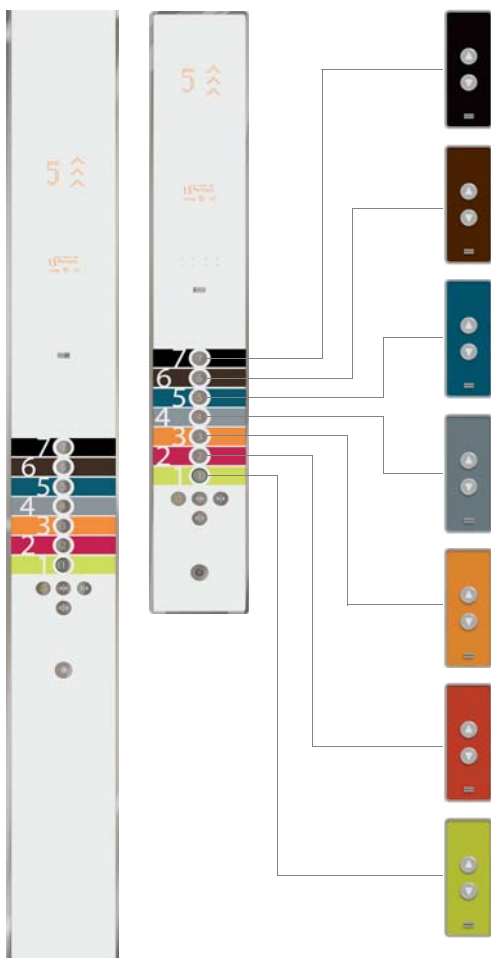

Блоки

Благодаря дизайну панели управления, сочетающему в себе яркие краски, чёткую нумерацию и информацию по этажам, пассажиры с лёгкостью будут находить свой этаж.

Этот свежий, яркий дизайн хорошо подходит для всех типов зданий, включая торговые центры, офисы и жилые дома. Подберите цвет сигнализационных устройств на этажах в соответствии с цветом блока на панели управления кабиной, подарите свою особую цветовую гамму каждому этажу в Вашем здании!

Номера

Контрастные крупные буквы в сочетании со шрифтом Брайля упростят пользование лифтом пассажирам с ослабленным зрением. Данный дизайн панели управления кабиной идеально подойдет для больниц, медицинских учреждений, а также домов, где проживают люди преклонного возраста.