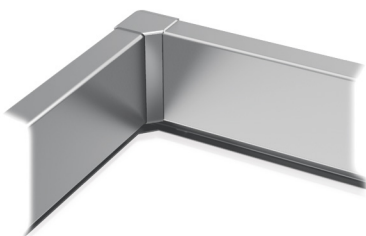

F
Asturias Satin