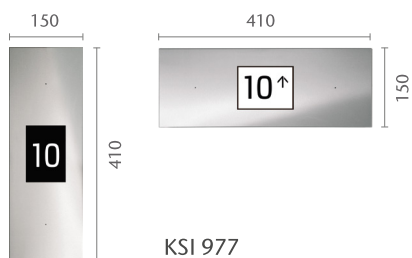

Пристрої сигналізації