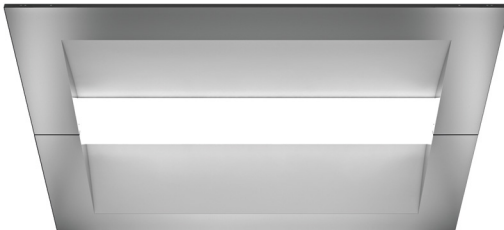

1  
 Geometric

2  
 High-Rise

3  
 Bamboo

Тип: CL162  
 Оздоблення: Asturias Satin (F)  
 Murano Mirror (H)  
 Верхня панель: Cloud White (P50)  
 Освітлення: T5 люмінесцентні лампи, LED світильники

Тип: CL181  
 Оздоблення: Asturias Satin (F)  
 Murano Mirror (H)  
 Shangri-La Gold (SS1)  
 Vegas Gold (SS2)  
 Освітлення: LED  
 Приклад встановленої стелі CL181 на сторінці 23