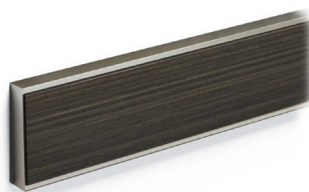

\*\* Доступні кріплення з шліфуваної нержавіючої сталі золотистого кольору P

FS1  
L202  
Hazel Oak

FS1  
L205  
Ebony Oak

FS1  
L224  
Black Coal

BR1  
Flemish Linen (TS1)

BR1  
Lava Black (RC26)

BR1  
Light Wood (WL) P