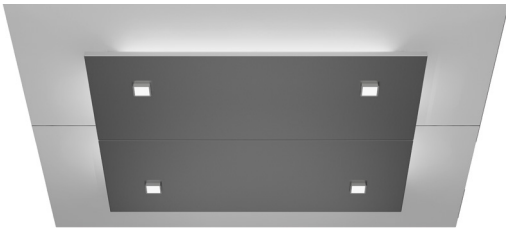

Тип: CL162
Оздоблення: Asturias Satin (F)
Murano Mirror (H)
Верхня панель: Cloud White (P50)
Освітлення: T5 люмінесцентні лампи, LED світильники