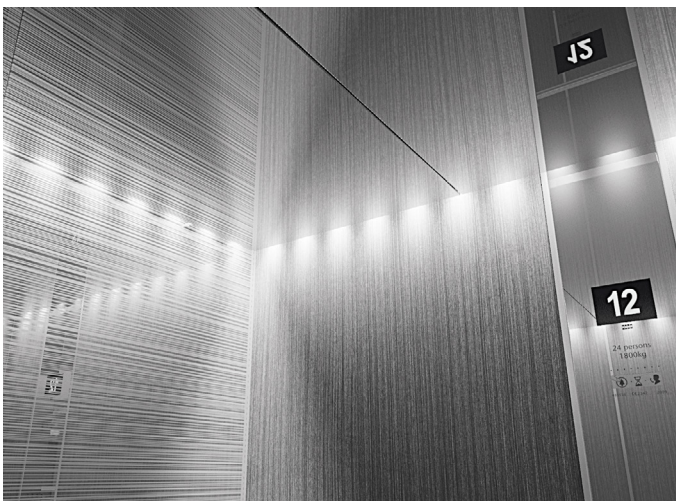

CL181 встановлений в кабіні