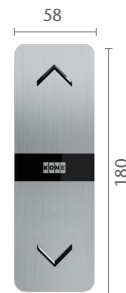

KSL 280

**Індикатор в кабіні

reddot design award
winner 2012