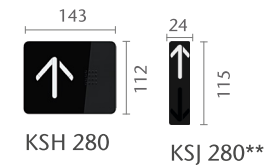

Пристрої сигналізації