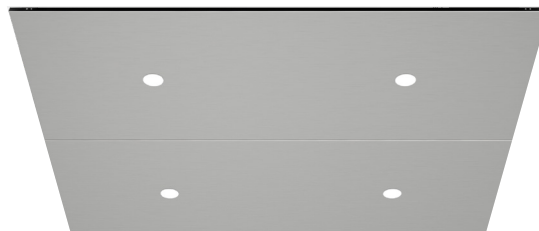

Тип: CL80
Оздоблення: Asturias Satin (F)
Cloud White (P50)
Murano Mirror (H) **P**
Освітлення: KONE Eco світильники, круглі