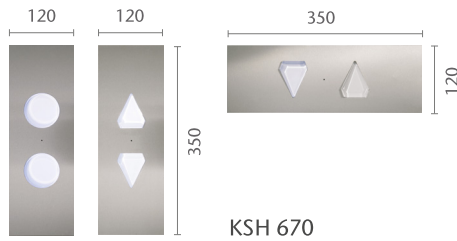

Пристрої сигналізації

KSH 660