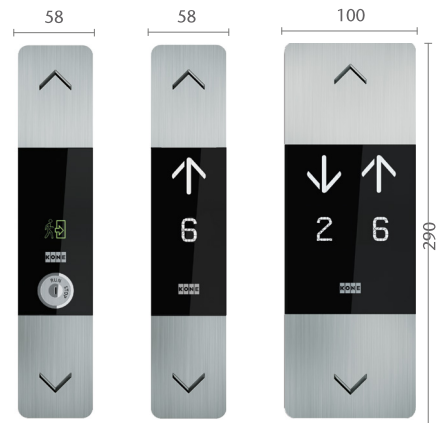

# ОБЕРІТЬ ЕЛЕМЕНТИ КАБІНИ ЛІФТА

1 вертикальна панель на стіну

2 вертикальні панелі на стіну

4 горизонтальні панелі на стіну

Відповідає вимогам EN81-70

KSC 143  
Повна висота  
(ширина 225 мм)  
CH\* може бути більша

\* Примітка: Висота панелі керування залежить від висоти кабіни та типу обраної стелі.

KSS 280

KSC 276  
Повна висота,  
Вбудована

KSC 286  
Не повна висота

Панель керування (COP)

Оздоблення лицьової панелі:  
Чорний полікарбонат та  
нержавіюча сталь

Дисплей:  
Сегментний LCD

Пристрої сигналізації

KSH 280

KSJ 280\*\*

KSI 286

KSL 284

KSL 286  
Simplex

KSL 286  
Duplex

KSL 280

\*\*Індикатор в кабіні

reddot design award  
winner 2012

KSS 420

Цей пип сигналізації доступний тільки в вертикальному виконанні.