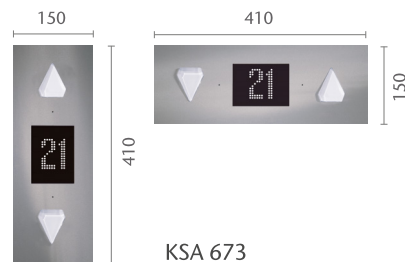

KSI 673/675

KSA 673