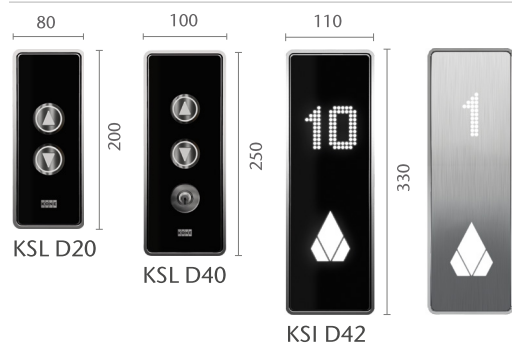

## KSC D50 TA D60

Повна висота  
COP

◀  
Ширина 225 mm,  
Висота панелі керування залежить від  
висоти кабіни та типу обраної стелі.  
KSC D53 накладна  
та KSC D63 вбудована,  
Шліфована нержавіюча сталь

## УНІКАЛЬНИЙ ДИЗАЙН

Можливо обрати для не повної/  
повної висоти.

Blocks

Zoo

Numbers

KSC D53

KSC D63

## ПОСТИ ВИКЛИКУ ТА ІНДИКАЦІЯ

Пости виклику з індикацією

KSL D20

KSL D40

KSI D42

KSI D41

KSI D41 горизонтальний  
(7-сегментний)

Індикатор в холі