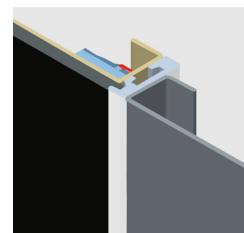

Numbers

KSC D63