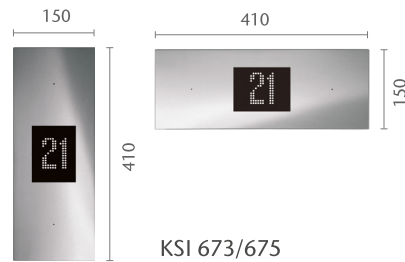

KSS 670

Панель керування (COP)

Оздоблення лицьової панелі:
Asturias Satin (F)
Murano Mirror (H)
Golden Mirror (HTIN) P

Дисплеї:
KSC 673: точково-матричний з прокруткою
KSC 675: чорний та білий LCD

Пристрої сигналізації

Відповідає
вимогам
EN81-70

* Примітка: Висота панелі керування залежить від висоти кабіни та типу обраної стелі.

KSS 800

Для системи KONE Destination Control System (DCS)

Панель керування (COP)

Оздоблення лицьової панелі:
Чорний полікарбонат

Дисплеї:
KSC 863: точково-матричний з прокруткою
KSC 853: доступний в не повну висоту (ширина 200 мм, висота 1300 мм)

Пости виклику (DOP)

Індикатор (EID)

* Примітка: Висота панелі керування залежить від висоти кабіни та типу обраної стелі.