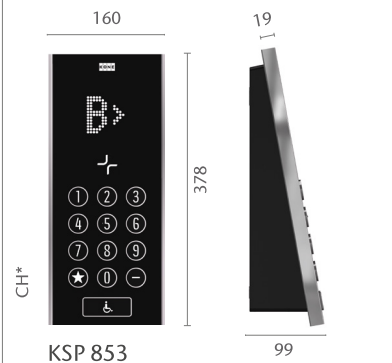

Пости виклику (DOP)

KSP 853

99