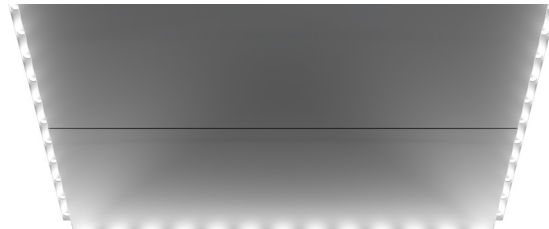

1  
 Geometric

2  
 High-Rise

3  
 Bamboo

Тип: CL162  
 Оздоблення: Asturias Satin (F)  
 Murano Mirror (H)  
 Верхня панель: Cloud White (P50)  
 Освітлення: T5 люмінесцентні лампи, LED світильники

Тип: CL181  
 Оздоблення: Asturias Satin (F)  
 Murano Mirror (H)  
 Shangri-La Gold (SS1)  
 Vegas Gold (SS2)  
 Освітлення: LED  
 Приклад встановленої стелі CL181 на сторінці 23