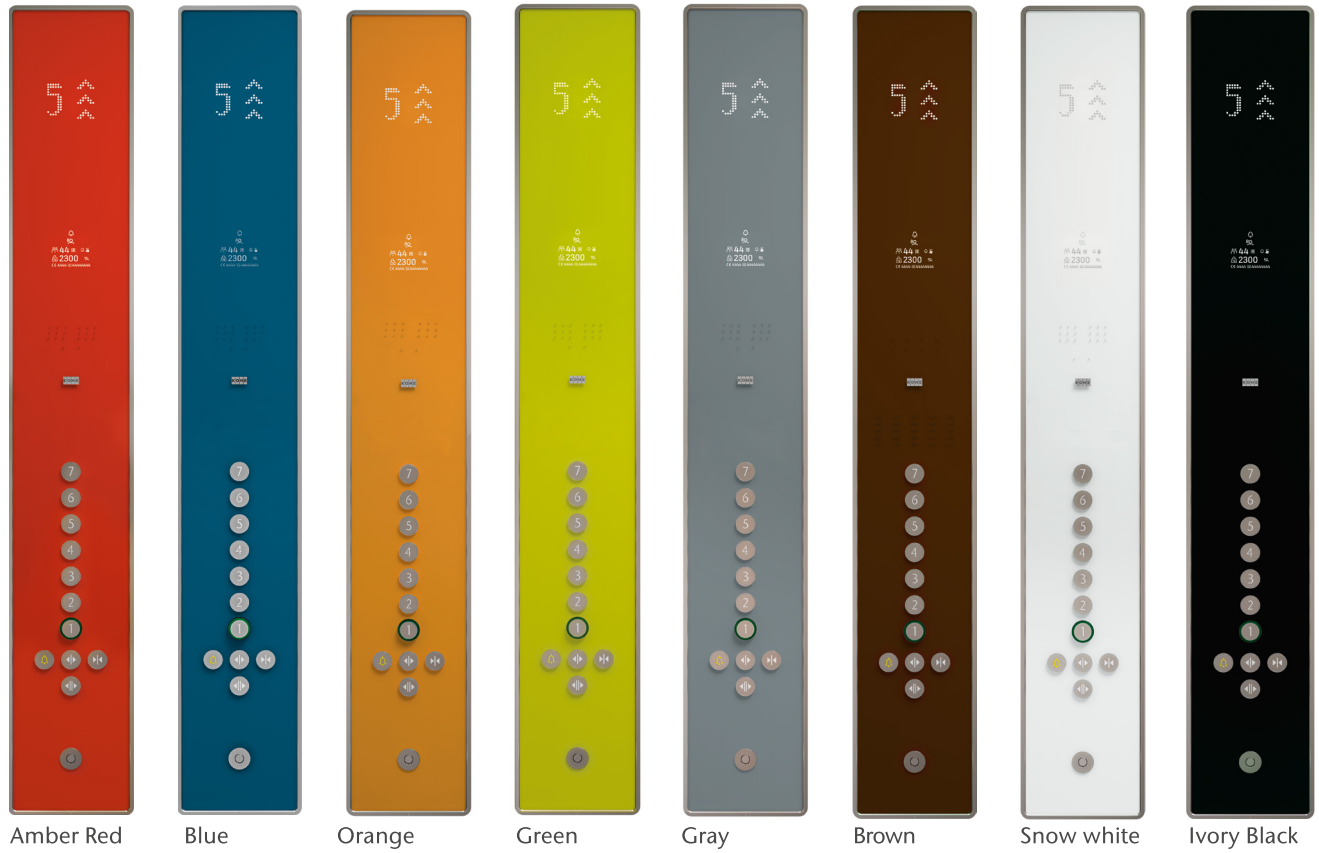

ДИЗАЙНЕРСЬКІ СИГНАЛІЗАЦІЇ KONE DESIGN

ЛИЦЬОВІ ПАНЕЛІ ДОСТУПНІ ДЛЯ СИГНАЛІЗАЦІЙ СЕРІЇ: KSC D20, KSC D50, AND KSC D60

Сигналізація серії D доступна в альтернативах кольорах, нержавіючої сталі та в унікальних варіантах дизайну. Приклади KONE Design Signalization для КС D20 у неповну висоту наведені нижче.

Панель керування в не повну висоту (Ширина 200 мм, висота 1300 мм)

Однотонні кольори

Amber Red

Blue

Orange

Green

Gray

Brown

Snow white

Ivory Black

3 візерунками