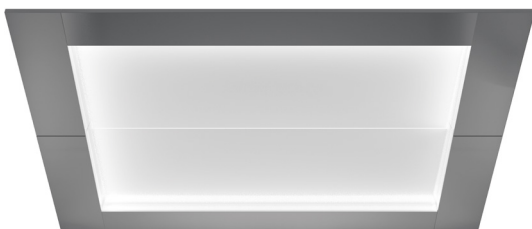

Тип: CL104
Оздоблення рами: Asturias Satin (F)
Murano Mirror (H) **P**
Центральна панель: Cloud White (P50)
Освітлення: T5 люмінісцентні лампи