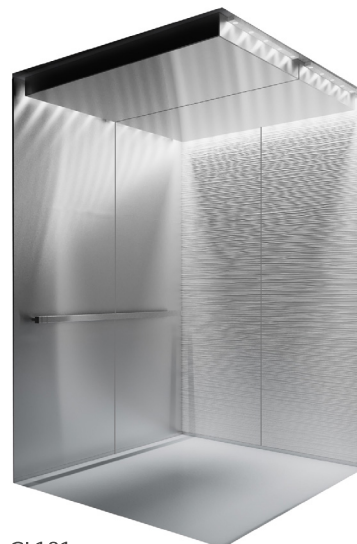

\*Тільки для KONE MonoSpace® 700;

CL181 встановлений в кабіні

CL181

HR61\*  
Круглий  
Оздоблення:  
Шліфувана нержавіюча сталь (F)  
Дзеркально-полірована сталь (H)  
P

HR62  
Квадратний  
Оздоблення:  
Шліфувана нержавіюча сталь (F)  
Дзеркально-полірована сталь (H) P