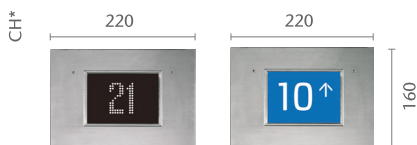

KSI 977

KSI 983/987**