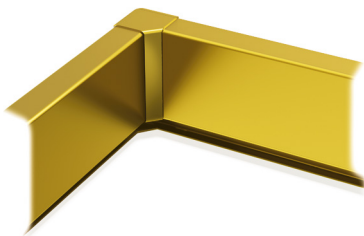

SS1
Shangri-La Gold P