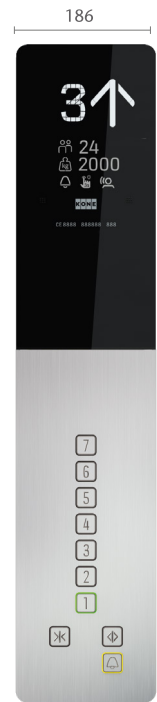

KSC 143  
Не повна висота

Панель керування (COP)

Оздоблення лицьової панелі:  
Scottish Quad (K)  
Asturias Satin (F)

Дисплей:  
Точково-матричний з прокруткою

Пристрої сигналізації

KSI 143

KSH 140

KSL 140

Відповідає вимогам EN81-70

KSC 143  
Повна висота  
(ширина 225 мм)  
CH\* може бути більша

\* Примітка: Висота панелі керування залежить від висоти кабіни та типу обраної стелі.

KSS 280

KSC 276  
Повна висота,  
Вбудована

KSC 286  
Не повна висота

Панель керування (COP)

Оздоблення лицьової панелі:  
Чорний полікарбонат та  
нержавіюча сталь

Дисплей:  
Сегментний LCD

Пристрої сигналізації

KSH 280

KSJ 280\*\*

KSI 286

KSL 284

KSL 286  
Simplex

KSL 286  
Duplex

KSL 280

\*\*Індикатор в кабіні

reddot design award  
winner 2012

KSS 420

Цей пип сигналізації доступний тільки в вертикальному виконанні.