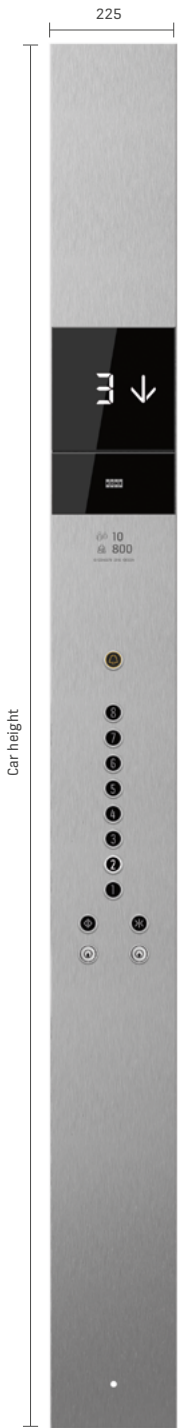

# СИГНАЛІЗАЦІЯ KONE

KDS 220

## ПАНЕЛЬ КЕРУВАННЯ КАБІНОЮ (COP)

KSC 220  
Не повна висота,  
Накладний

Дисплеї доступні білим та червоним сегментним LED екраном та стандартним LCD екраном.

## Панель керування для інвалідів (COP)

## Клавіатура для інвалідів (COP)

KSC 220  
Повна висота,  
Вбудований