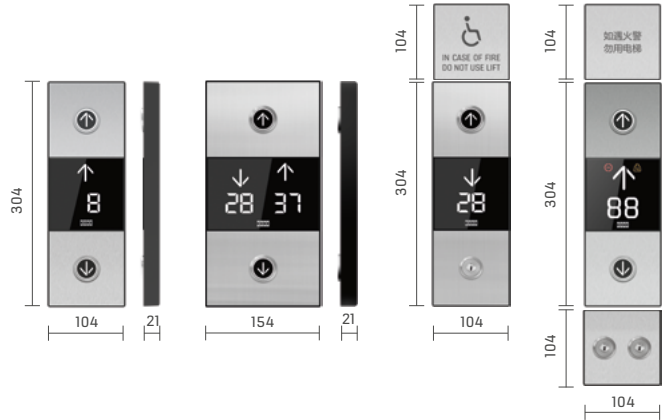

ПОСТИ ВИКЛИКУ (LCS)

ПОСТ ВИКЛИКУ З ІНДИКАЦІЄЮ (LCI)

ПОСТ ВИКЛИКУ (LCS)

ІНДИКАТОР НА ПОВЕРСІ (HI)

ІНДИКАТОР НАПРЯМКУ (HL)

КНОПКИ

Накладні